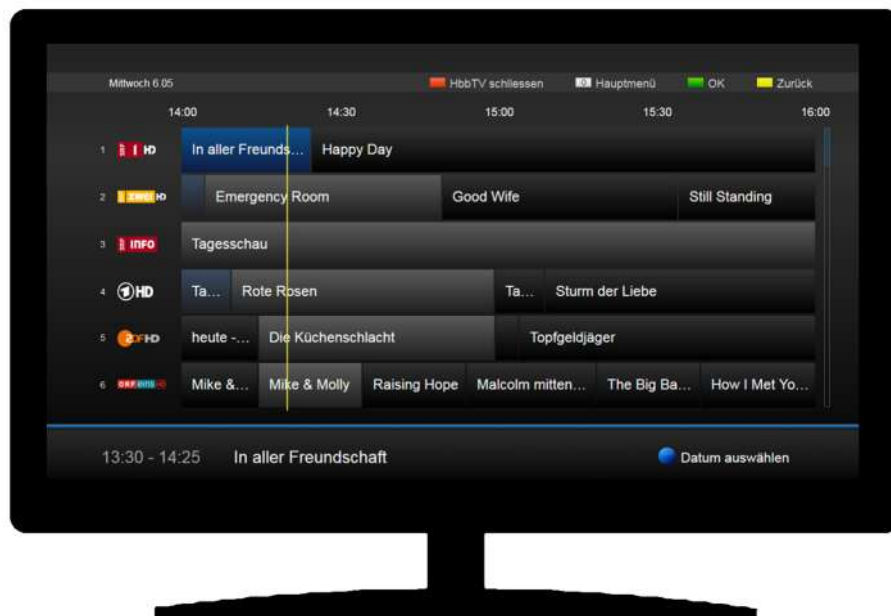

## Bedienung Replay TV

Schalten sie den sasag Infokanal ein (digitalTV Kanal 8). Sobald der „Red Button“ (roter Knopf) rechts unten auf dem Bildschirm Ihres TV-Geräts erscheint, drücken Sie die rote Taste.

## Replay TV:

Die Hauptfunktion des Hbb Portal. Mit Replay TV können Sie ausgestrahlte Sendungen noch einmal anschauen. Aktuell umfasst das sasag Replay TV eine Auswahl von 40 TV Sendern. Diese können bis zu 30 Stunden zurück geschaut werden. Beachten Sie bitte, dass Sie nur Sendungen auswählen können die bereits bis zum Ende ausgestrahlt wurden. Ob die gewünschte Sendung im Replay TV verfügbar ist, erkennen Sie am  Symbol neben der Sendung.