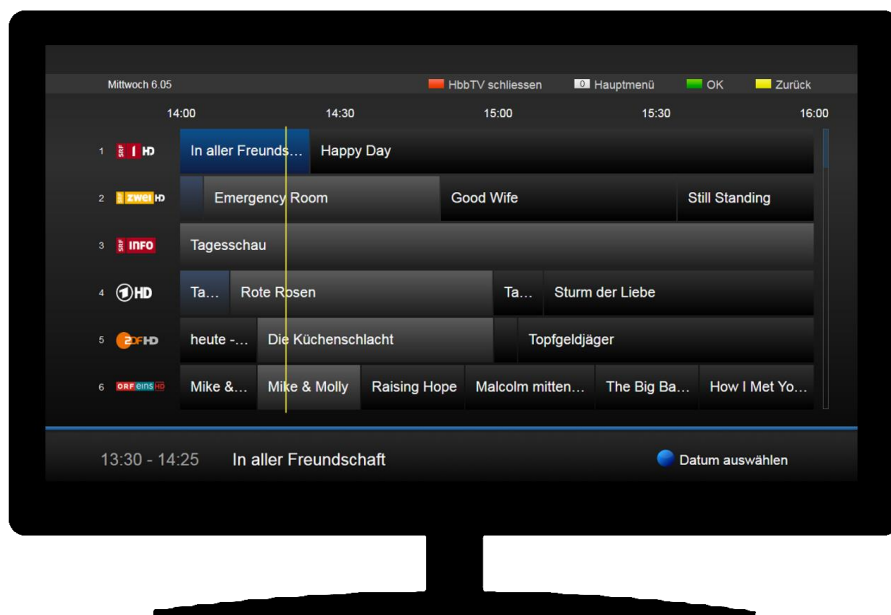

Eine Anleitung für den Sendersuchlauf finden Sie in der Bedienungsanleitung Ihres TV Gerätes oder unter

<http://www.sasag.ch/privatkunden/digital-tv/anleitungen.html>

Sobald Sie den sasag Infokanal empfangen und Ihr TV Gerät mit dem Internet verbunden ist, sind Sie startklar für die Nutzung von sasag Replay TV

## Bedienung Replay TV

Schalten sie den sasag Infokanal ein (digitalTV Kanal 8). Sobald der „Red Button“ (roter Knopf) rechts unten auf dem Bildschirm Ihres TV-Geräts erscheint, drücken Sie die rote Taste.

Jetzt befinden Sie sich auf HbbTV von sasag und können nun zwischen verschiedenen Anwendungen auswählen:

## Replay TV:

Die Hauptfunktion des Hbb Portal. Mit Replay TV können Sie ausgestrahlte Sendungen noch einmal anschauen. Aktuell umfasst das sasag Replay TV eine Auswahl von 40 TV Sendern. Diese können bis zu 30 Stunden zurück geschaut werden. Beachten Sie bitte, dass Sie nur Sendungen auswählen können die bereits bis zum Ende ausgestrahlt wurden. Ob die gewünschte Sendung im Replay TV verfügbar ist, erkennen Sie am  Symbol neben der Sendung.